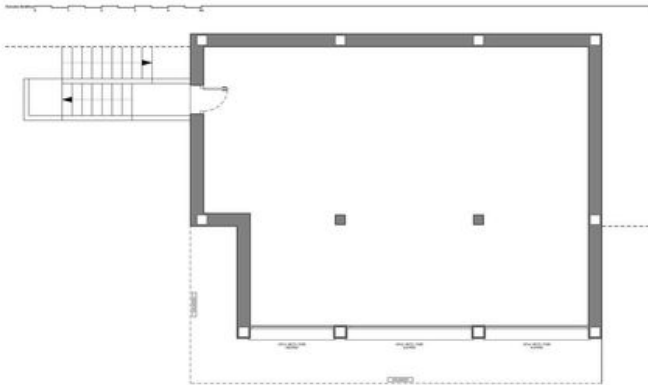

Type hus

Soverom / Bad

6 / 6

Størrelse

1165 m² Build / 2393 m² tomt

Pris

3,580,000

VILLA "LA CALA" PERSONALIZADO SUPERIOR